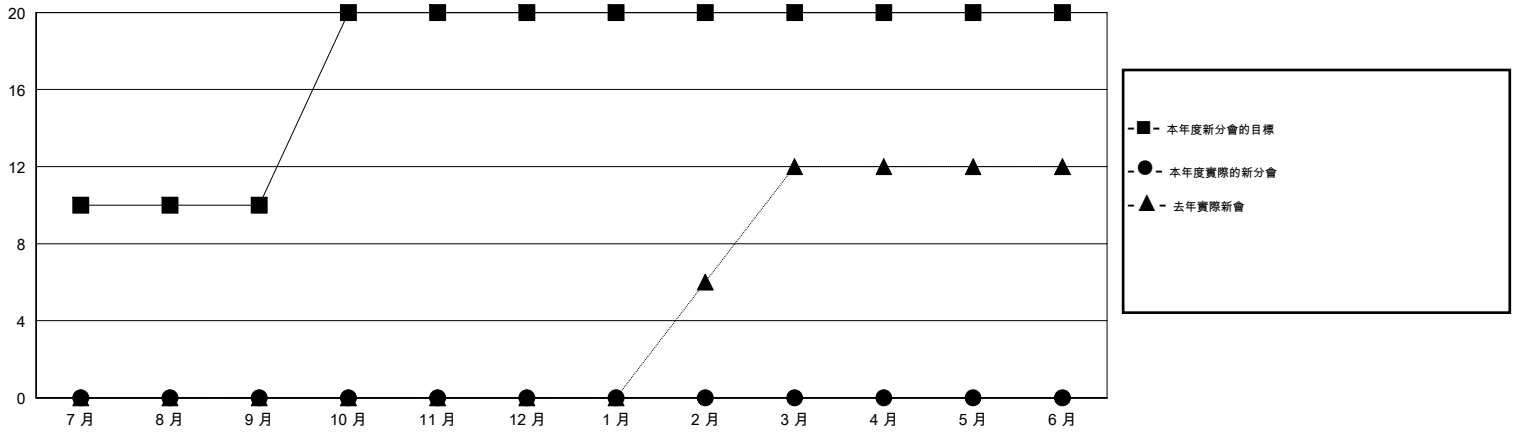

MONTHLY MEMBERSHIP PROGRESS REPORT

District 382

Results as of: 8/31/2016

GMT: ZE RAN SU

地點 CHINA

GMT憲章區 5

分會				
成果 2016-2017				
季	新分會目標	新會	會員流失的分會	淨增/減
7月/8月/9月	10	0	0	0
10月/11月/12月	10	0	0	0
1月/2月/3月	0	0	0	0
4月/5月/6月	0	0	0	0

位會員@每位須繳				
成果 2016-2017				
季	新會員目標	增加的授證/新會員	退會人數	淨增/減
7月/8月/9月	600	325	976	-651
10月/11月/12月	1,200	0	0	0
1月/2月/3月	700	0	0	0
4月/5月/6月	0	0	0	0

目標與實際新會累積