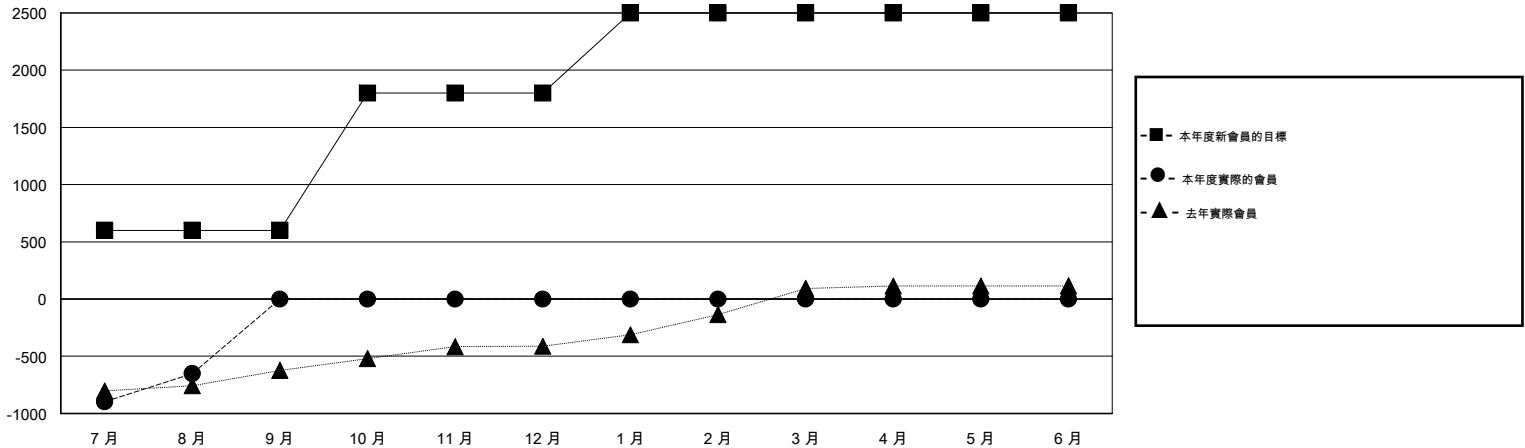

目標和實際會員累積

已取消的分會: 0	74 CLUBS OF 101 增添1位或以上的新會員	性別分佈
放棄的會員		男 1,722 (59.67%)
過世 0		女 1,164 (40.33%)
分會已取消 0	點擊這裡取得健康評估資料	家庭單位會員 273
其他 976		戶長 117
總計 976		非戶長 156